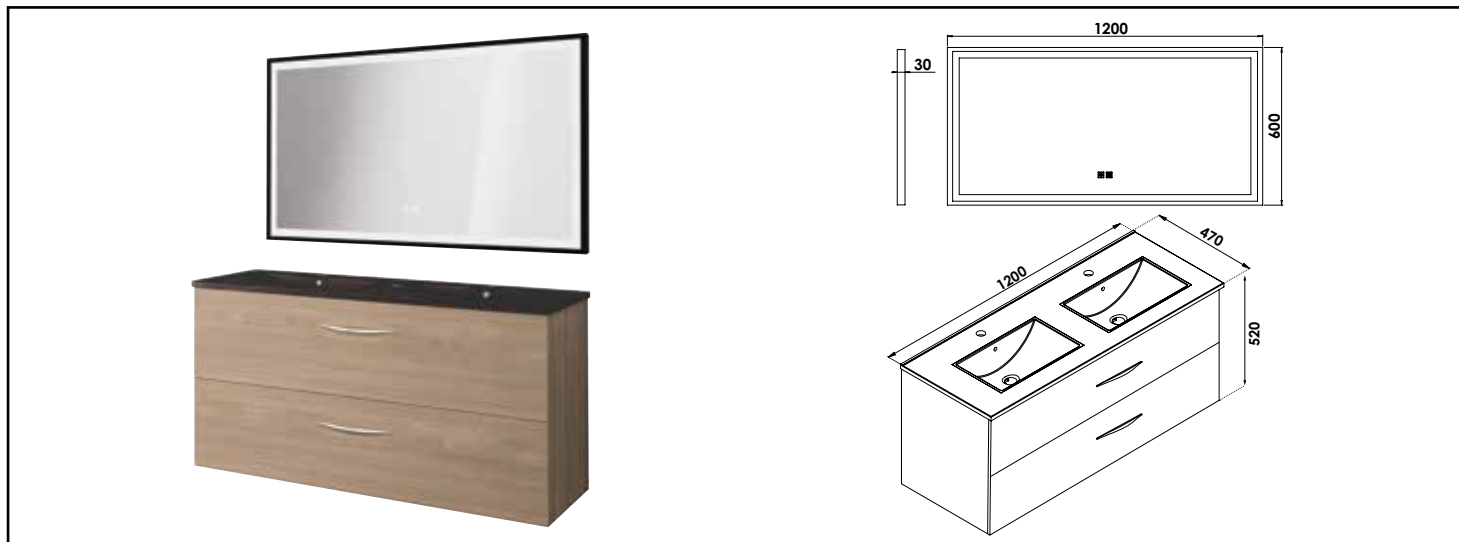

Référence : 402112053

MEUBLE SUSP DUBAÏ MIROIR LED SEVILLE - LARG 120 CM - CÉSURÉ - PLAN NOIR

DÉCOUVREZ LA NOUVELLE GAMME DE MEUBLES DUBAÏ AVEC UN PLAN VASQUE EN RÉSINE NOIRE, ALLIANT CLASSE ET SOBRIÉTÉ. ASSOCIÉ AVEC LE MIROIR ÉCLAIRANT SEVILLE, DOTÉ D'UN ÉCLAIRAGE AJUSTABLE EN LUMINOSITÉ ET EN COULEUR, AINSI QUE D'UNE FONCTION ANTI-BUÉE INTÉGRÉE.